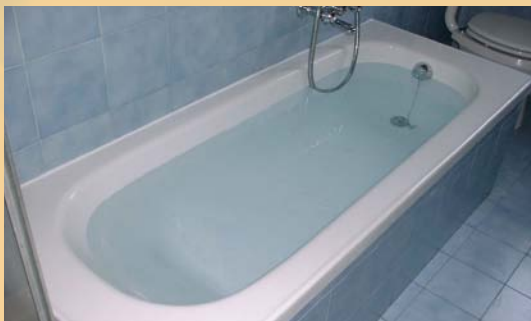

VASCA DANNEGGIATA?

VASCAPOINT trasforma la vecchia vasca da bagno in una **nuova vasca** senza i disagi del cantiere.

In sole tre ore **sovrapponiamo** una **nuova vasca** alla vecchia. L'installazione è curata da tecnici specializzati ed è sempre **inclusa nel prezzo**.

- » **nessun intervento idraulico**
- » **senza rimuovere le piastrelle esistenti**
- » **installazione immediata**
- » **materiali di altissima qualità**
- » **risultato esteticamente impeccabile**

PRIMA

DOPO

www.mela-esse.it

VASCAPOINT®
soluzioni per il bagno
MADE IN ITALY

RIVENDITORE AUTORIZZATO

NUMEROVERDE
800 035156

www.vascapoint.it

distribuito da **VASCAPOINT®** srl

10024 MONCALIERI (TO)
VIA R. BADEN POWELL 4
tel. 011 39 10 100 r.a.
fax 011 39 10 970 r.a.

info@vascapoint.it

EASY_COVER

LA TUA NUOVA VASCA DA BAGNO
SOVRAPPOSTA ALL'ESISTENTE

VASCAPOINT®
soluzioni per il bagno